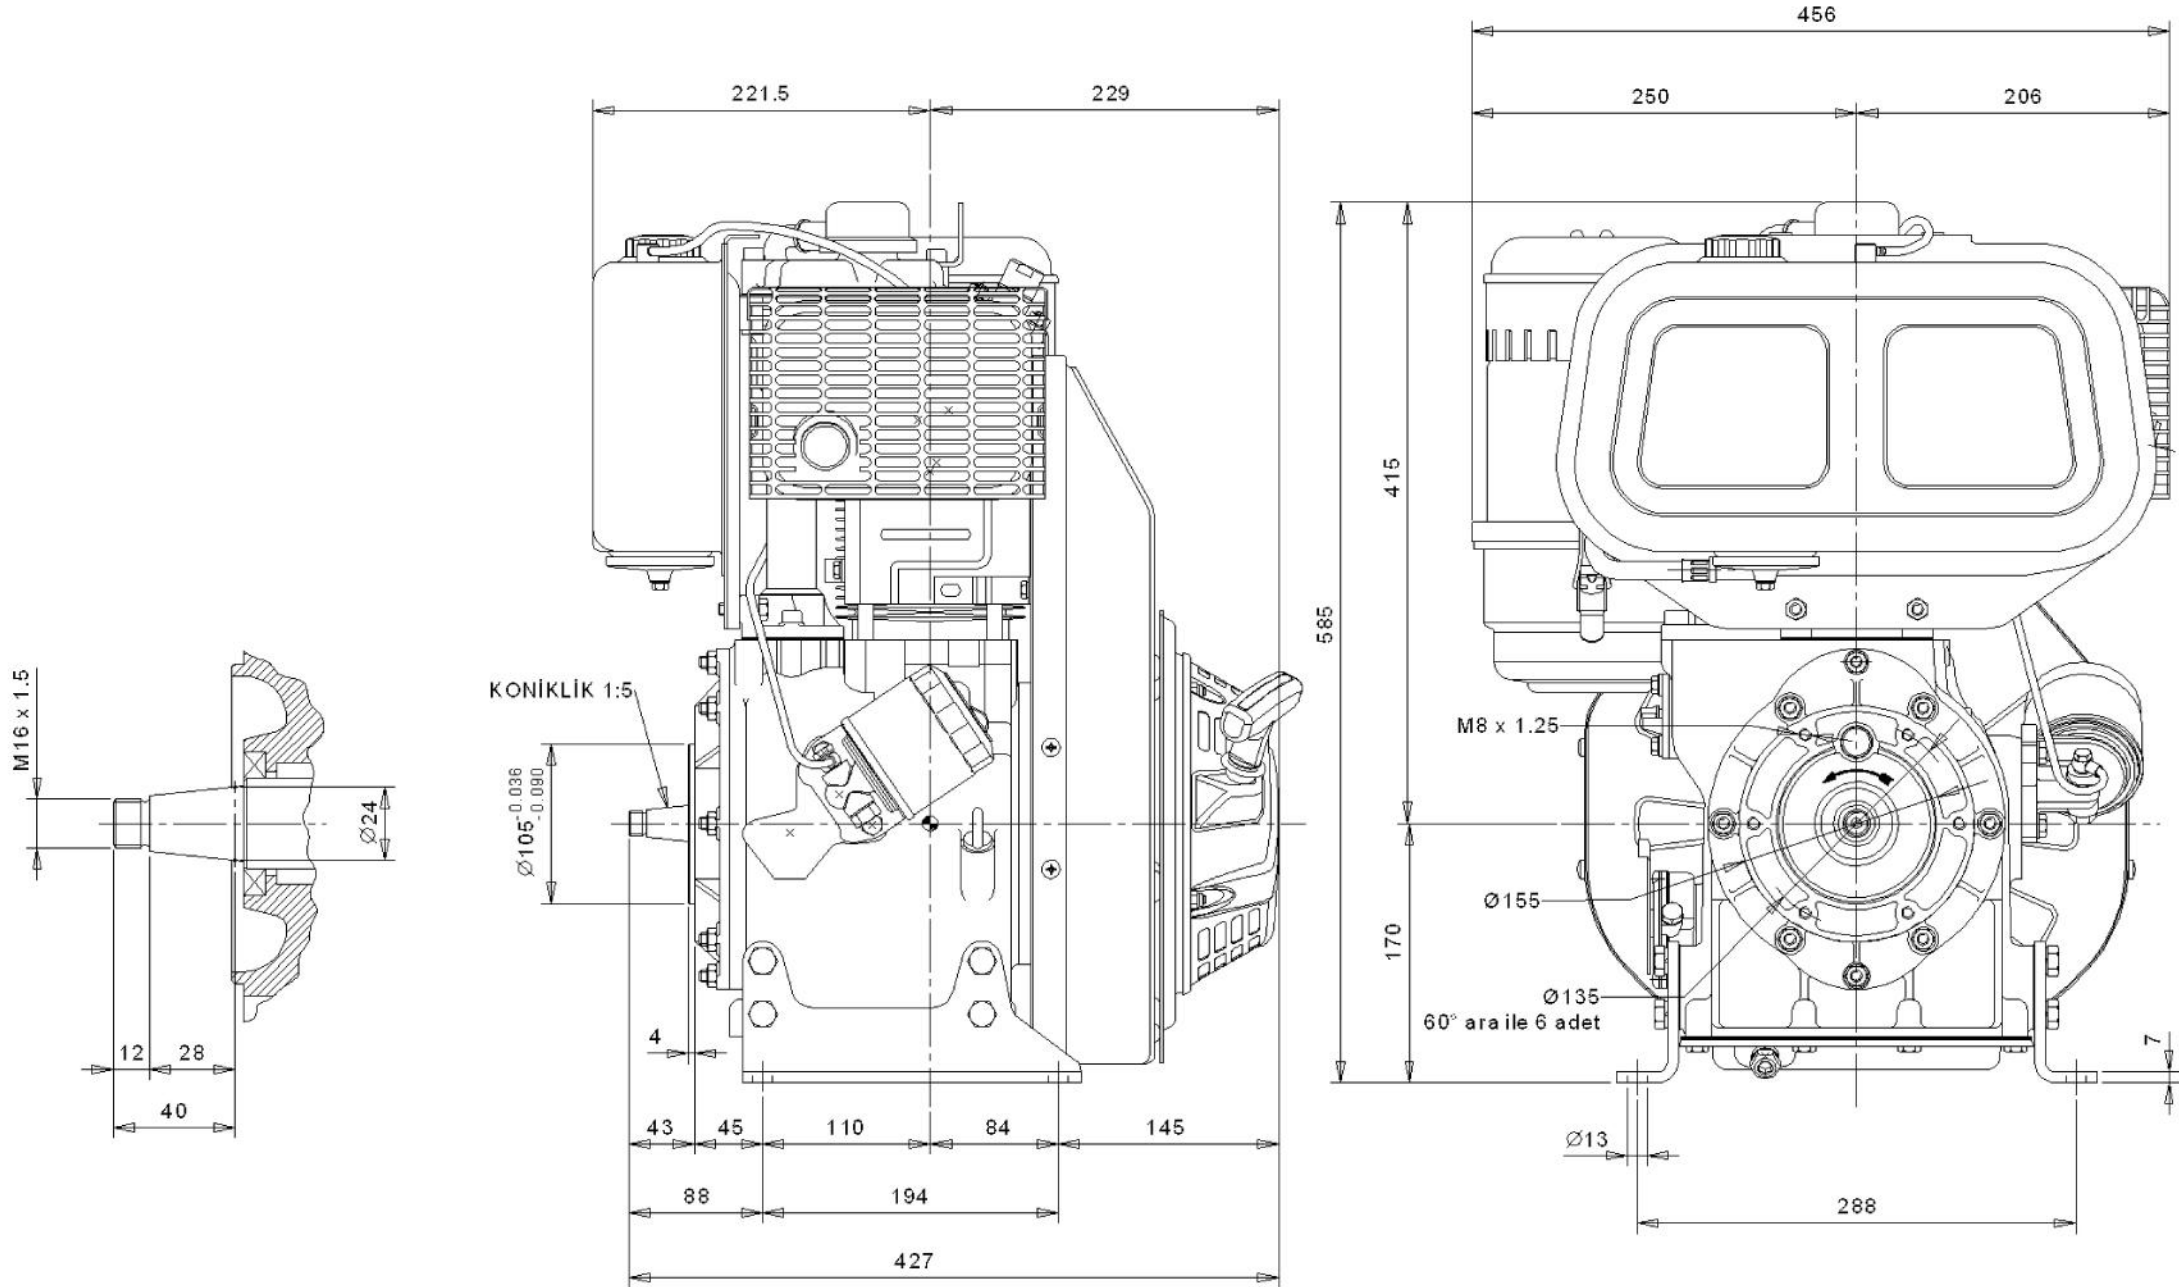

# 3 LD 510 İLK HAREKET MEKANİZMALI MOTOR

# 3 LD 510 MARŞLI "CE" UYUMLU

# 3 LD 510 MOTOR STANDART

OPSIYONEL

**ANTOR 3LD 510 MARŞLI - ÖNDEN DEPOLU  
1/4 REDÜKTÖRLÜ MOTOR**

TARİH		3LD 510			
28.06.2007					
Rev.	00				
Tarih	28.06.07				