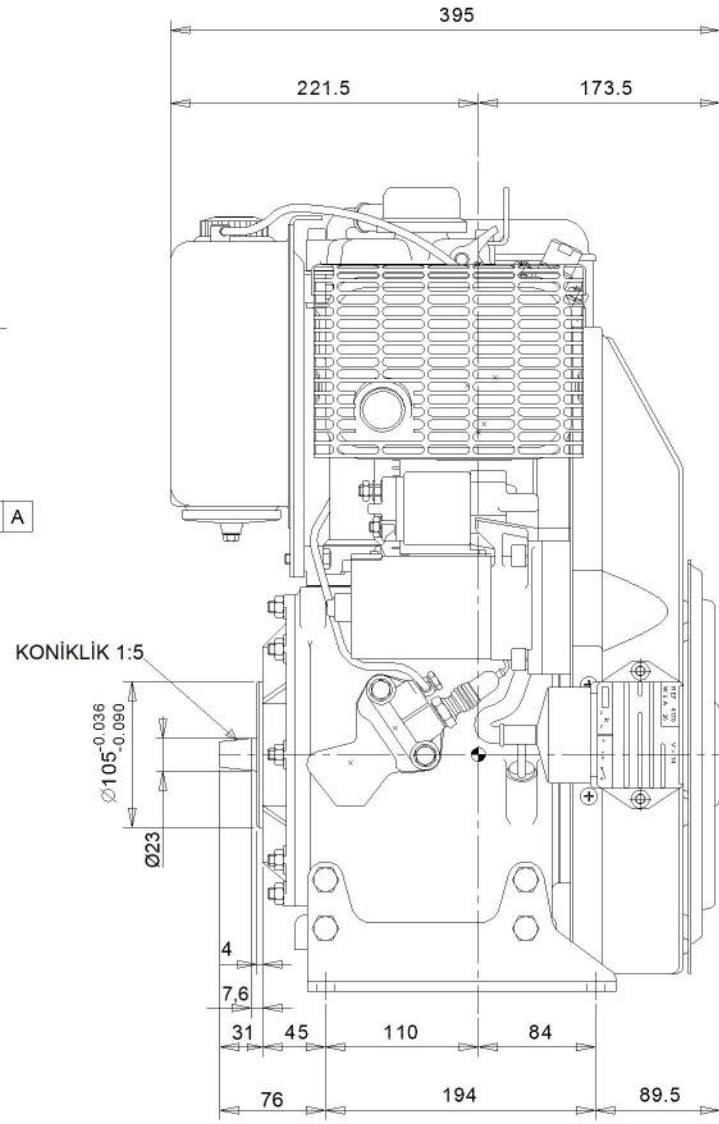

# 3 LD 510 İLK HAREKET MEKANİZMALI MOTOR

# 3 LD 510 MARŞLI "CE" UYUMLU

# 3 LD 510 MOTOR STANDART

OPSIYONEL

**ANTOR 3LD 510 MARŞLI - ÖNDEN DEPOLU  
1/4 REDÜKTÖRLÜ MOTOR**

TARİH		3LD 510			
28.06.2007					
Rev.	00				
Tarih	28.06.07				