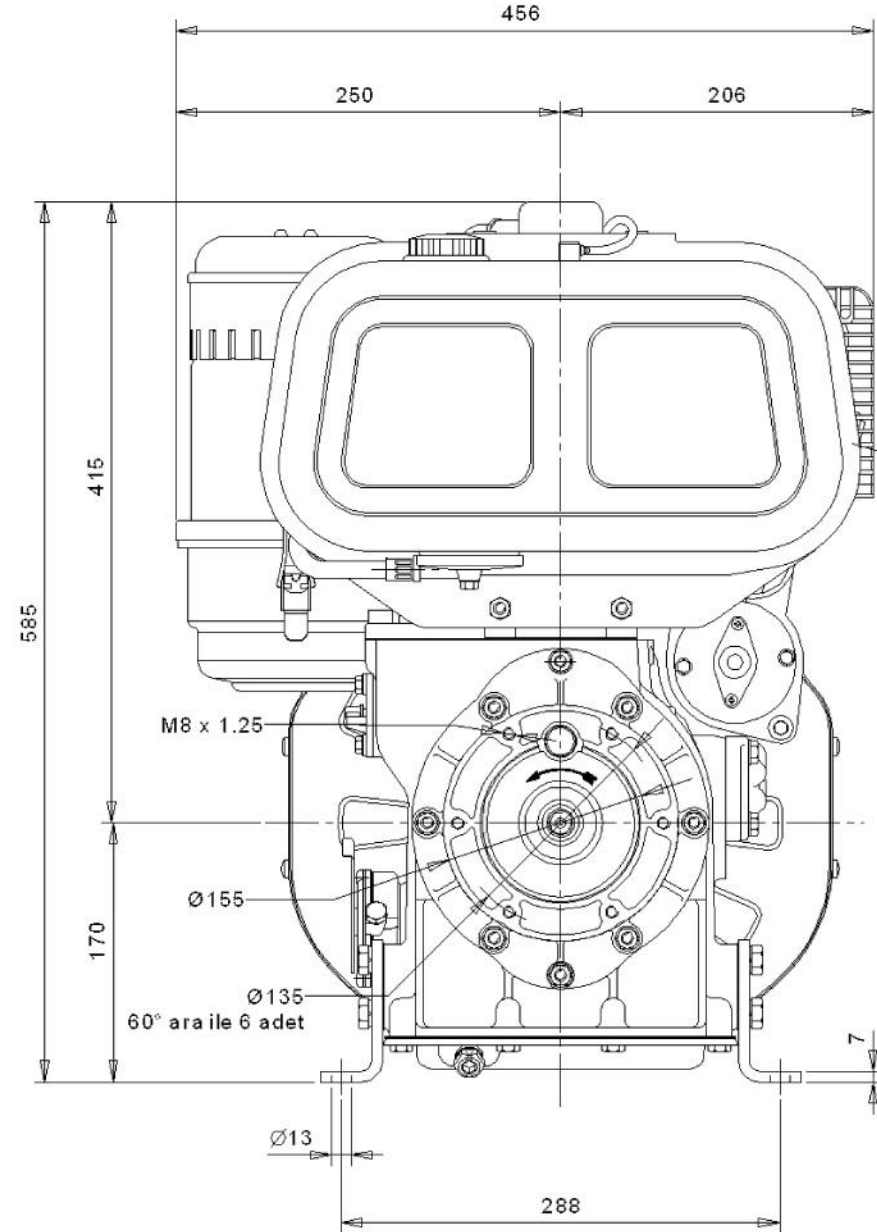

# 3 LD 510 İLK HAREKET MEKANİZMALI MOTOR

# 3 LD 510 MARŞLI "CE" UYUMLU

# 3 LD 510 MOTOR STANDART

OPSIYONEL

**ANTOR 3LD 510 MARŞLI - ÖNDEN DEPOLU  
1/4 REDÜKTÖRLÜ MOTOR**

TARİH		3LD 510			
28.06.2007					
Rev.	00				
Tarih	28.06.07				