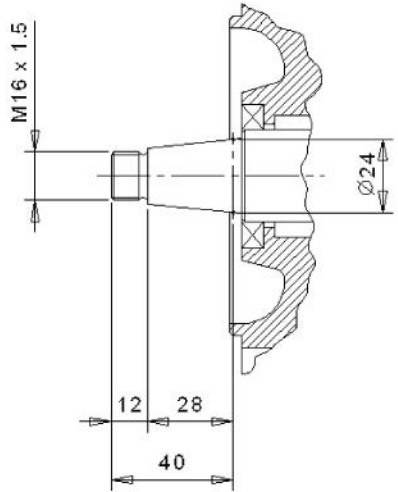

# 3 LD 510 İLK HAREKET MEKANİZMALI MOTOR

# 3 LD 510 MARŞLI "CE" UYUMLU

# 3 LD 510 MOTOR STANDART

OPSIYONEL

**ANTOR 3LD 510 MARŞLI - ÖNDEN DEPOLU  
1/4 REDÜKTÖRLÜ MOTOR**

TARİH		3LD 510			
28.06.2007					
Rev.	00				
Tarih	28.06.07				