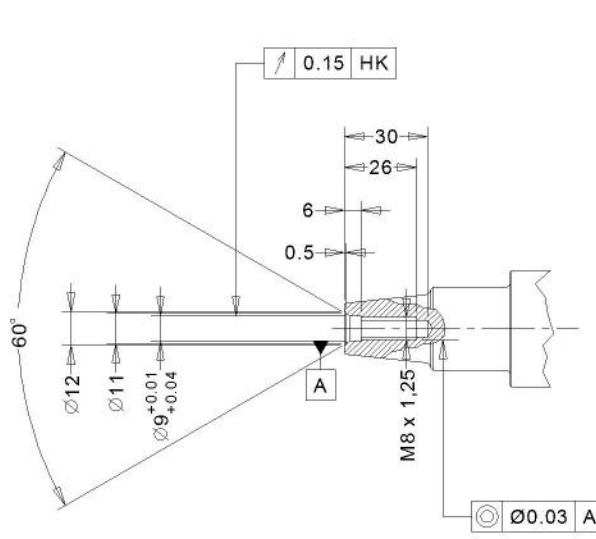

# 3 LD 510 MOTOR STANDART

OPSIYONEL

**ANTOR 3LD 510 MARŞLI - ÖNDEN DEPOLU  
1/4 REDÜKTÖRLÜ MOTOR**

TARİH		3LD 510			
28.06.2007					
Rev.	00				
Tarih	28.06.07				