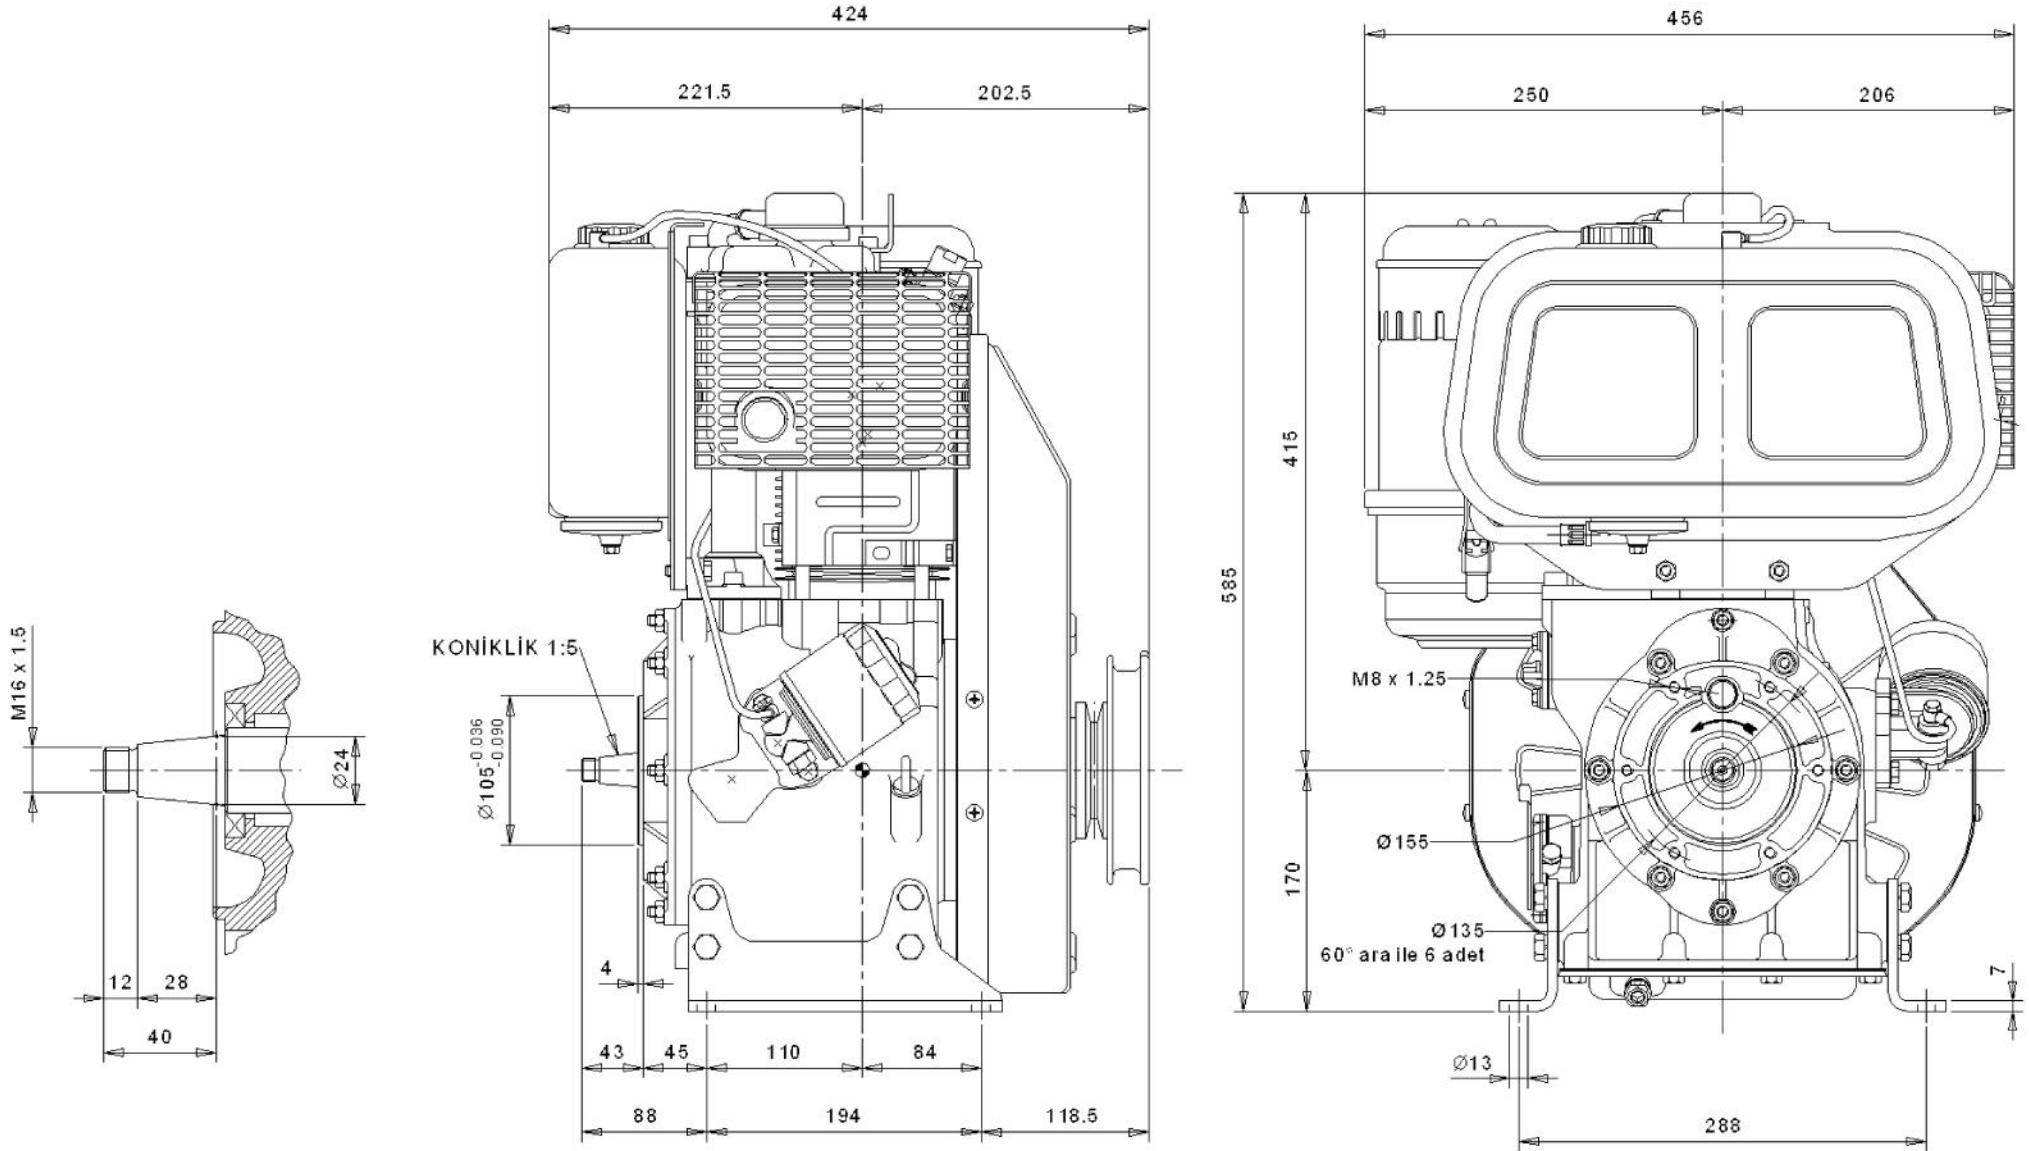

# 3 LD 510 İLK HAREKET MEKANİZMALI MOTOR

# 3 LD 510 MARŞLI "CE" UYUMLU

# 3 LD 510 MOTOR STANDART

OPSIYONEL

**ANTOR 3LD 510 MARŞLI - ÖNDEN DEPOLU  
1/4 REDÜKTÖRLÜ MOTOR**

TARİH		3LD 510			
28.06.2007					
Rev.	00				
Tarih	28.06.07				