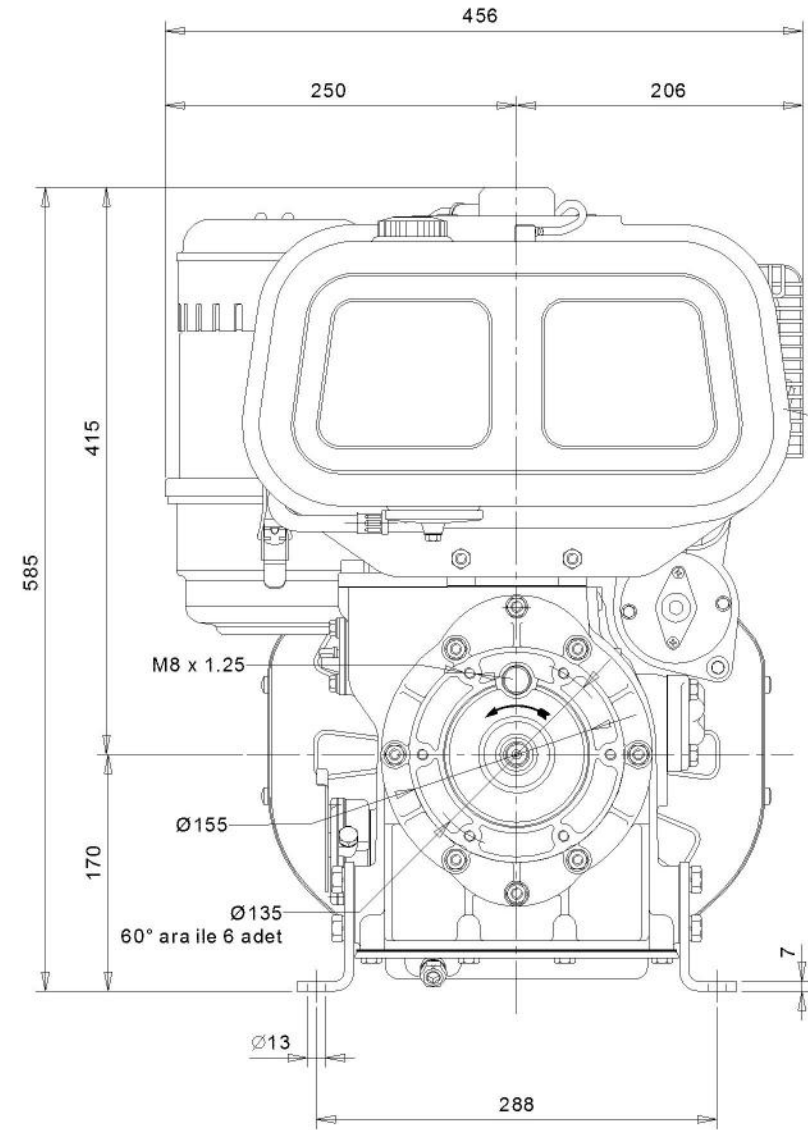

# 3 LD 510 İLK HAREKET MEKANİZMALI MOTOR

# 3 LD 510 MARŞLI "CE" UYUMLU

# 3 LD 510 MOTOR STANDART

OPSIYONEL

**ANTOR 3LD 510 MARŞLI - ÖNDEN DEPOLU  
1/4 REDÜKTÖRLÜ MOTOR**

TARİH		3LD 510			
28.06.2007					
Rev.	00				
Tarih	28.06.07				