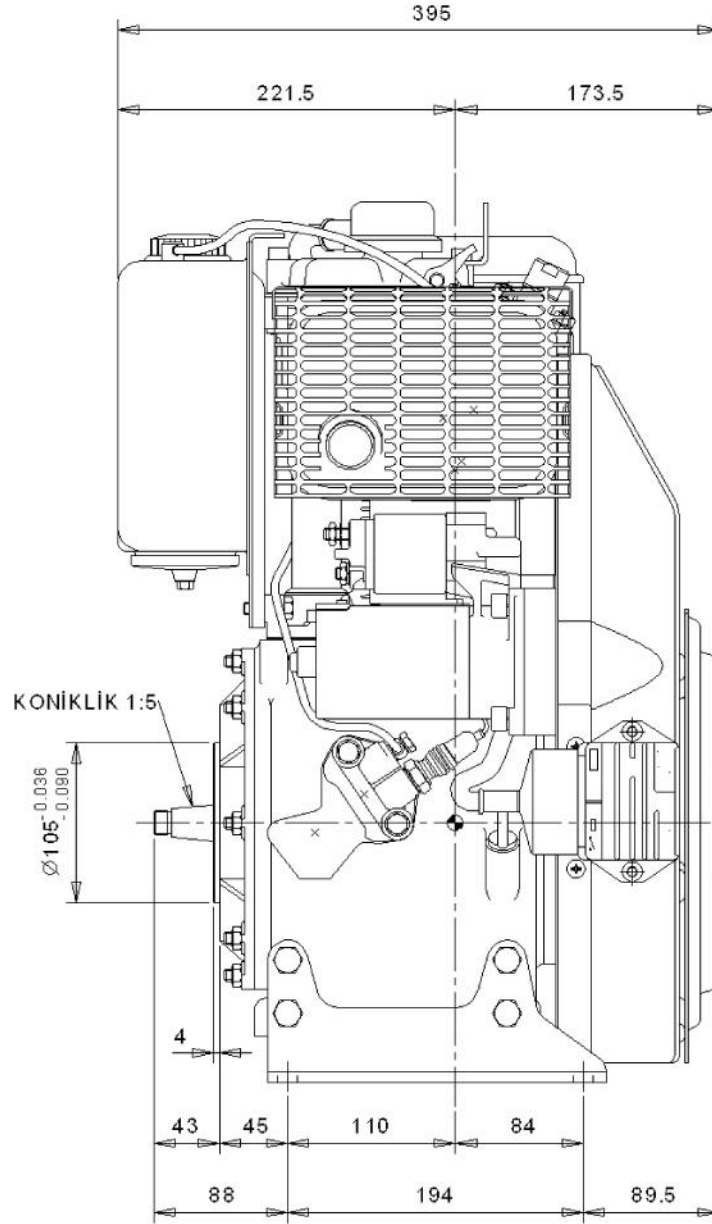

# 3 LD 510 İLK HAREKET MEKANİZMALI MOTOR

# 3 LD 510 MARŞLI "CE" UYUMLU

# 3 LD 510 MOTOR STANDART

OPSIYONEL

**ANTOR 3LD 510 MARŞLI - ÖNDEN DEPOLU  
1/4 REDÜKTÖRLÜ MOTOR**

TARİH		3LD 510			
28.06.2007					
Rev.	00				
Tarih	28.06.07				